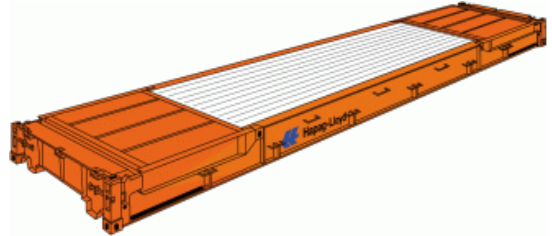

40' Platform

Innenmaße (LxBxH)	12,19 x 2,24 m
Türöffnung (BxH)	-
Leergewicht	5700 kg
Max. Zuladung	39300 kg
Volumen	-