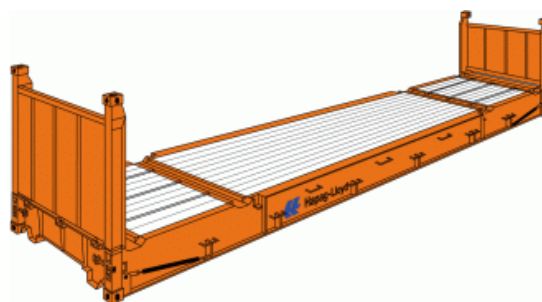

40' Flat

Innenmaße (LxBxH)	12,01 x 2,23 x 1,98 m
Türöffnung (BxH)	-
Leergewicht	4200 kg
Max. Zuladung	40800 kg
Volumen	-