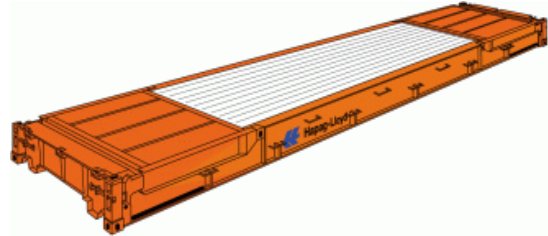

20' Flat

Innenmaße (LxBxH)	5,98 x 2,23 x 2,25 m
Türöffnung (BxH)	-
Leergewicht	2500 kg
Max. Zuladung	27800 kg
Volumen	-

40' Flat

Innenmaße (LxBxH)	12,01 x 2,23 x 1,98 m
Türöffnung (BxH)	-
Leergewicht	4200 kg
Max. Zuladung	40800 kg
Volumen	-

20' Plattform

Innenmaße (LxBxH)	6,05 x 2,43 m
Türöffnung (BxH)	-
Leergewicht	2520 kg
Max. Zuladung	27960 kg
Volumen	-

40' Platform

Innenmaße (LxBxH)	12,19 x 2,24 m
Türöffnung (BxH)	-
Leergewicht	5700 kg
Max. Zuladung	39300 kg
Volumen	-