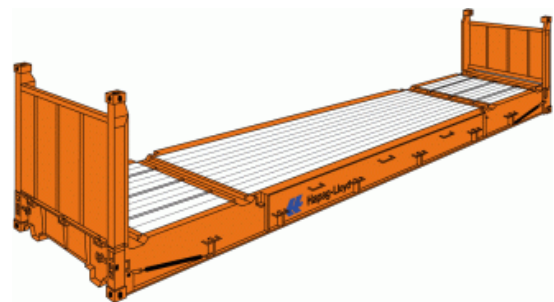

20' Flat

Innenmaße (LxBxH)	5,98 x 2,23 x 2,25 m
Türöffnung (BxH)	-
Leergewicht	2500 kg
Max. Zuladung	27800 kg
Volumen	-

40' Flat

Innenmaße (LxBxH)	12,01 x 2,23 x 1,98 m
Türöffnung (BxH)	-
Leergewicht	4200 kg
Max. Zuladung	40800 kg
Volumen	-